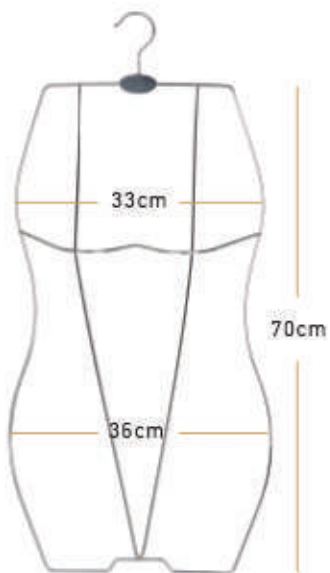

ΚΩΔΙΚΟΣ: 1026WHW

ΜΗΚΟΣ: 36cm

ΠΑΙΔΙΚΗ ΚΩΔΙΚΟΣ: 924WHW

ΜΗΚΟΣ: 36cm

ΠΑΙΔΙΚΗ ΚΩΔΙΚΟΣ: 959

ΜΗΚΟΣ: 30cm

ΠΑΙΔΙΚΗ ΚΩΔΙΚΟΣ: 958A

ΜΗΚΟΣ: 30cm

ΠΑΙΔΙΚΗ ΚΩΔΙΚΟΣ: 930M

ΜΗΚΟΣ: 30cm

ΠΑΙΔΙΚΗ ΚΩΔΙΚΟΣ: 958

ΜΗΚΟΣ: 36cm

ΠΑΙΔΙΚΗ ΚΩΔΙΚΟΣ: 959A

ΜΗΚΟΣ: 30cm

ΠΑΙΔΙΚΗ ΚΩΔΙΚΟΣ: 938M

ΜΗΚΟΣ: 30cm

ΠΑΙΔΙΚΗ ΚΩΔΙΚΟΣ: 936

ΜΗΚΟΣ: 26cm/35cm

ΜΑΓΙΟ/ΕΣΩΡΟΥΧΑ ΚΩΔΙΚΟΣ: 180N
ΧΡΩΜΑ: CHROME

ΜΑΓΙΟ/ΕΣΩΡΟΥΧΑ ΚΩΔΙΚΟΣ: 180X
ΧΡΩΜΑ: GOLD

ΜΑΓΙΟ/ΕΣΩΡΟΥΧΑ ΚΩΔΙΚΟΣ: 180M
ΧΡΩΜΑ: BLACK/WHITE

ΜΑΓΙΟ/ΕΣΩΡΟΥΧΑ ΚΩΔΙΚΟΣ: 180SX
ΧΡΩΜΑ: WHITE ROPE