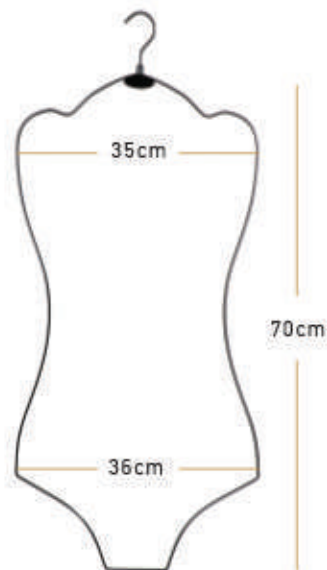

ΠΑΙΔΙΚΗ ΚΩΔΙΚΟΣ: 930M

ΜΗΚΟΣ: 30cm

ΠΑΙΔΙΚΗ ΚΩΔΙΚΟΣ: 958

ΜΗΚΟΣ: 36cm

ΠΑΙΔΙΚΗ ΚΩΔΙΚΟΣ: 959A

ΜΗΚΟΣ: 30cm

ΠΑΙΔΙΚΗ ΚΩΔΙΚΟΣ: 938M

ΜΗΚΟΣ: 30cm

ΠΑΙΔΙΚΗ ΚΩΔΙΚΟΣ: 936

ΜΗΚΟΣ: 26cm/35cm

ΜΑΓΙΟ/ΕΣΩΡΟΥΧΑ ΚΩΔΙΚΟΣ: 180N
ΧΡΩΜΑ: CHROME

ΜΑΓΙΟ/ΕΣΩΡΟΥΧΑ ΚΩΔΙΚΟΣ: 180X
ΧΡΩΜΑ: GOLD

ΜΑΓΙΟ/ΕΣΩΡΟΥΧΑ ΚΩΔΙΚΟΣ: 180M
ΧΡΩΜΑ: BLACK/WHITE

ΜΑΓΙΟ/ΕΣΩΡΟΥΧΑ ΚΩΔΙΚΟΣ: 180SX
ΧΡΩΜΑ: WHITE ROPE